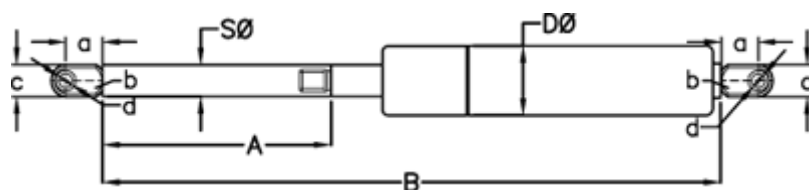

Varenummer: 049055RV0175P1T1

Beskrivelse: Stabilus Lift-O-Mat Gasfjeder 9055RV-P1T1 0175N
03 08 140 0175 - Rustfast AISI 316

Mål

A = 140

a = 18

b = 10

B = 329 +/-2

c = 15

d = 8.1

D Ø = 18

Note = -

S Ø = 8